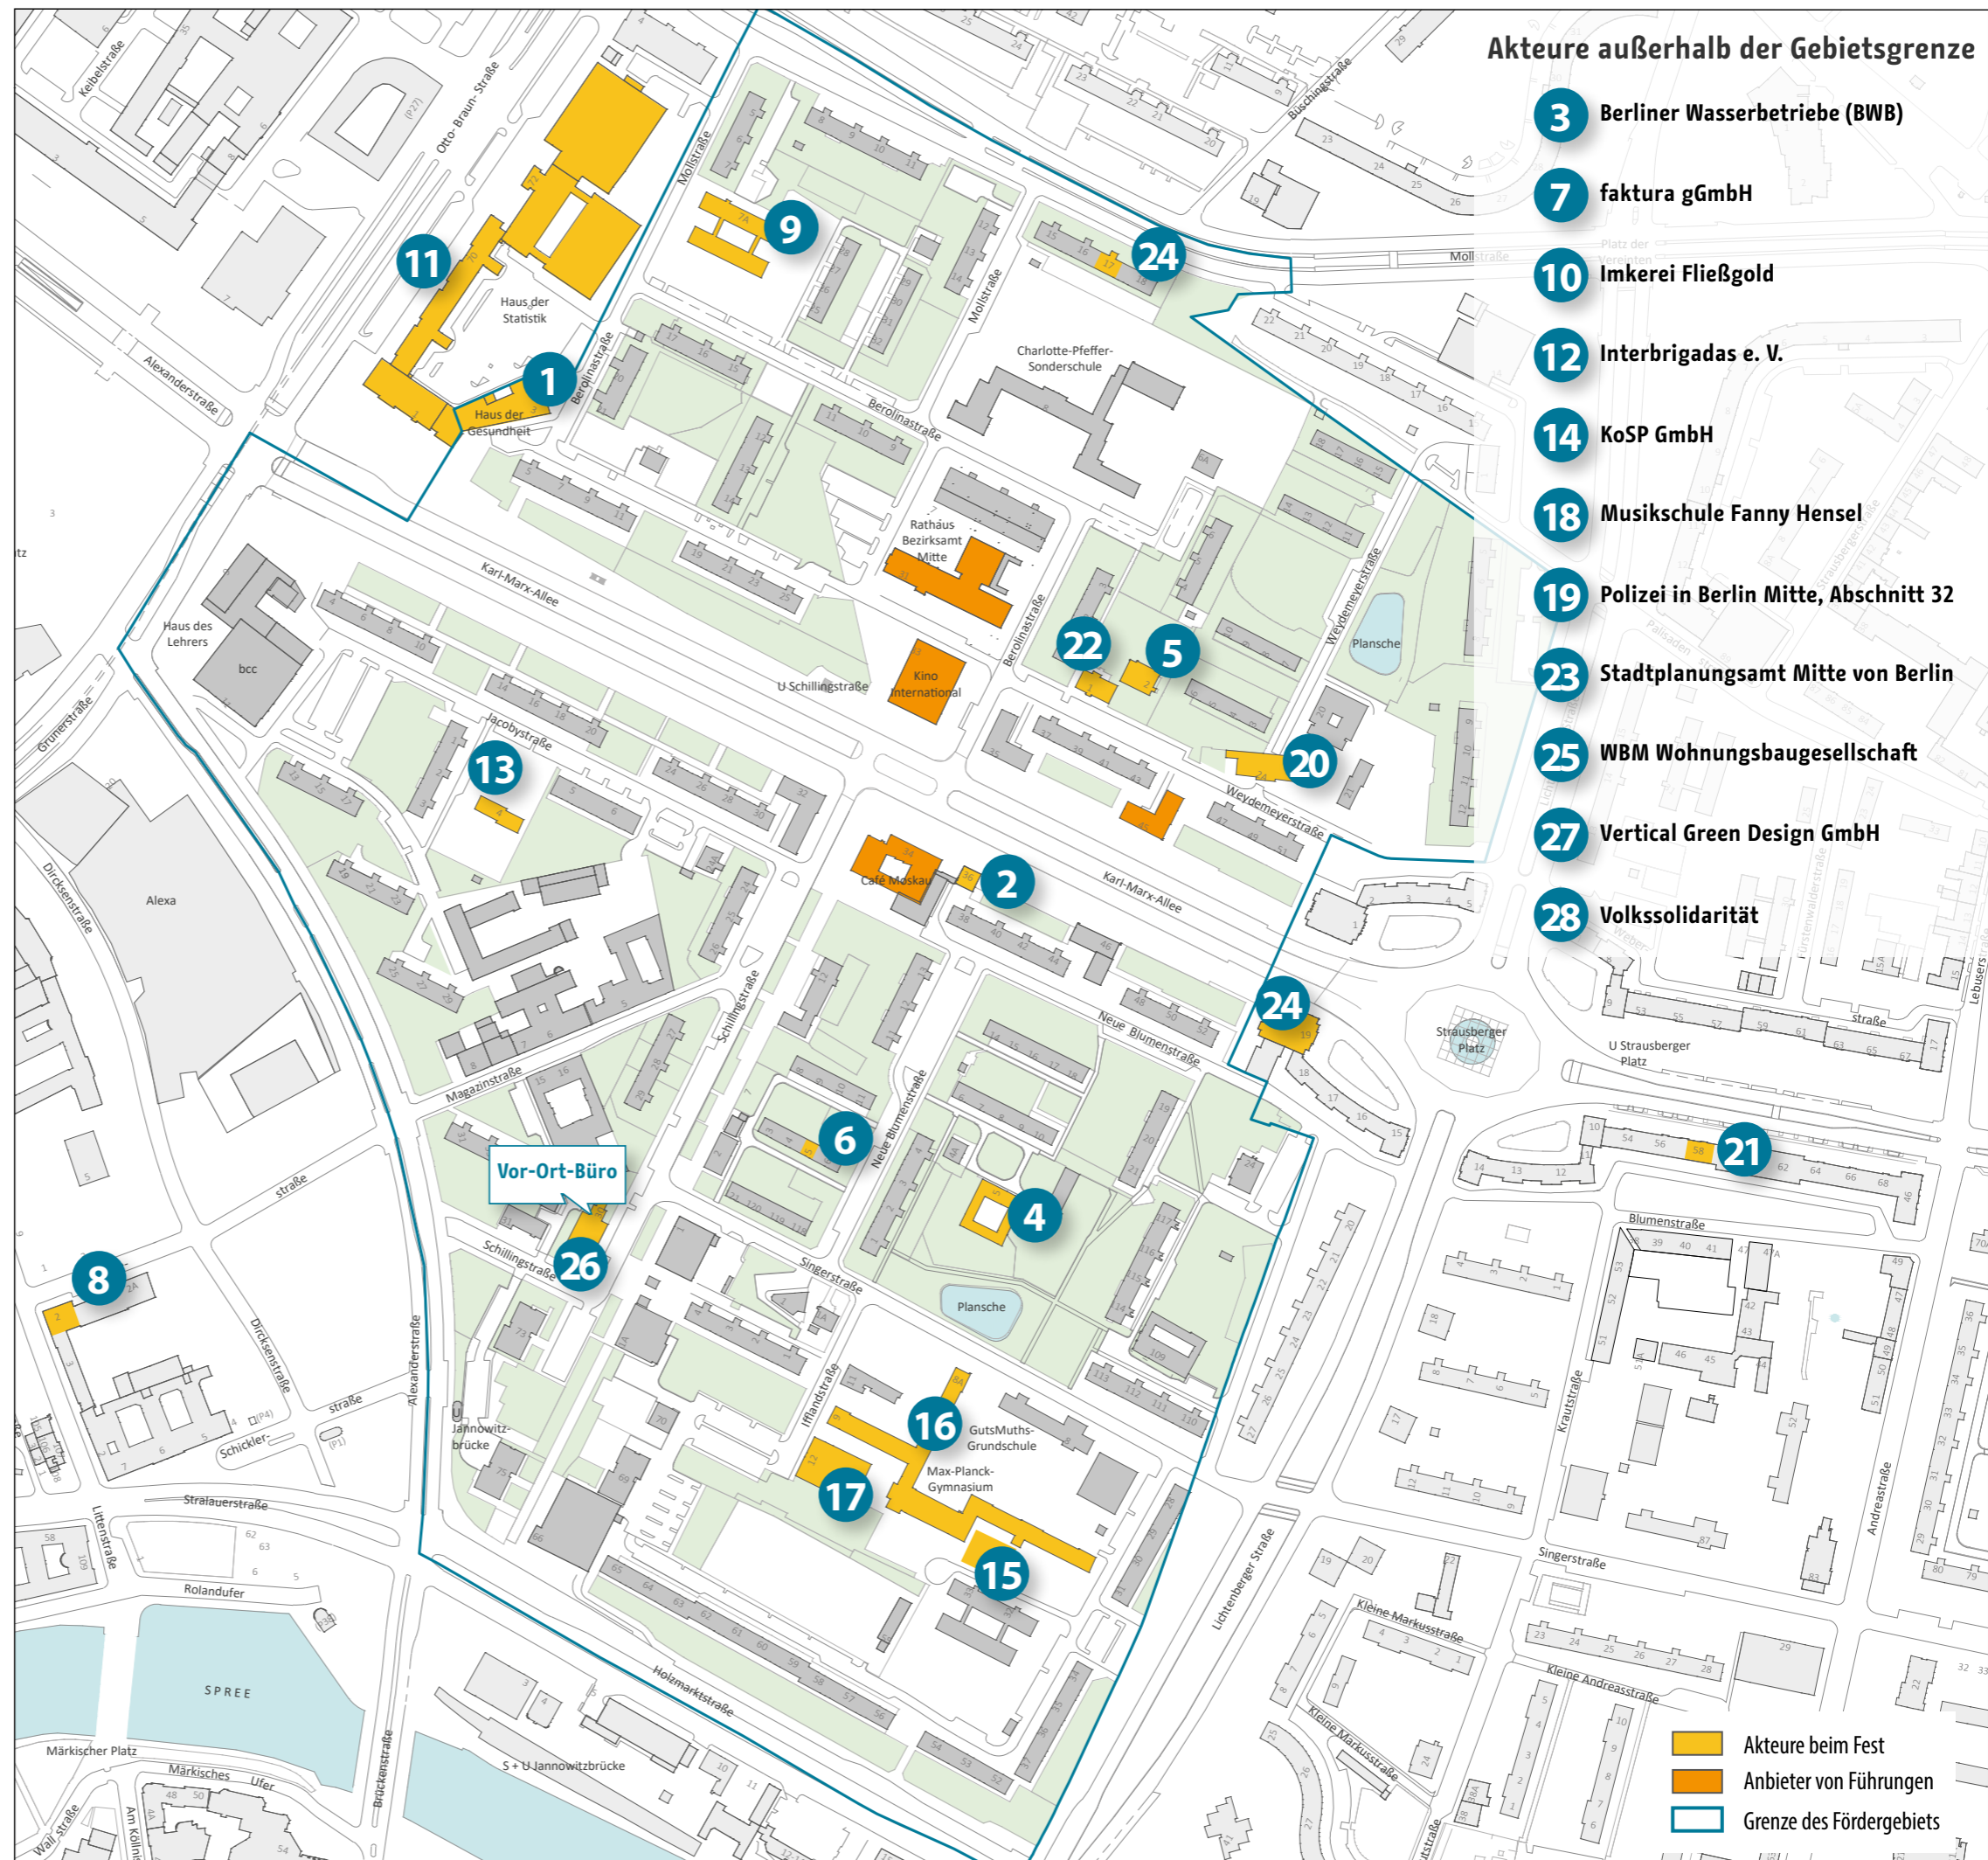

Mit Unterstützung von: